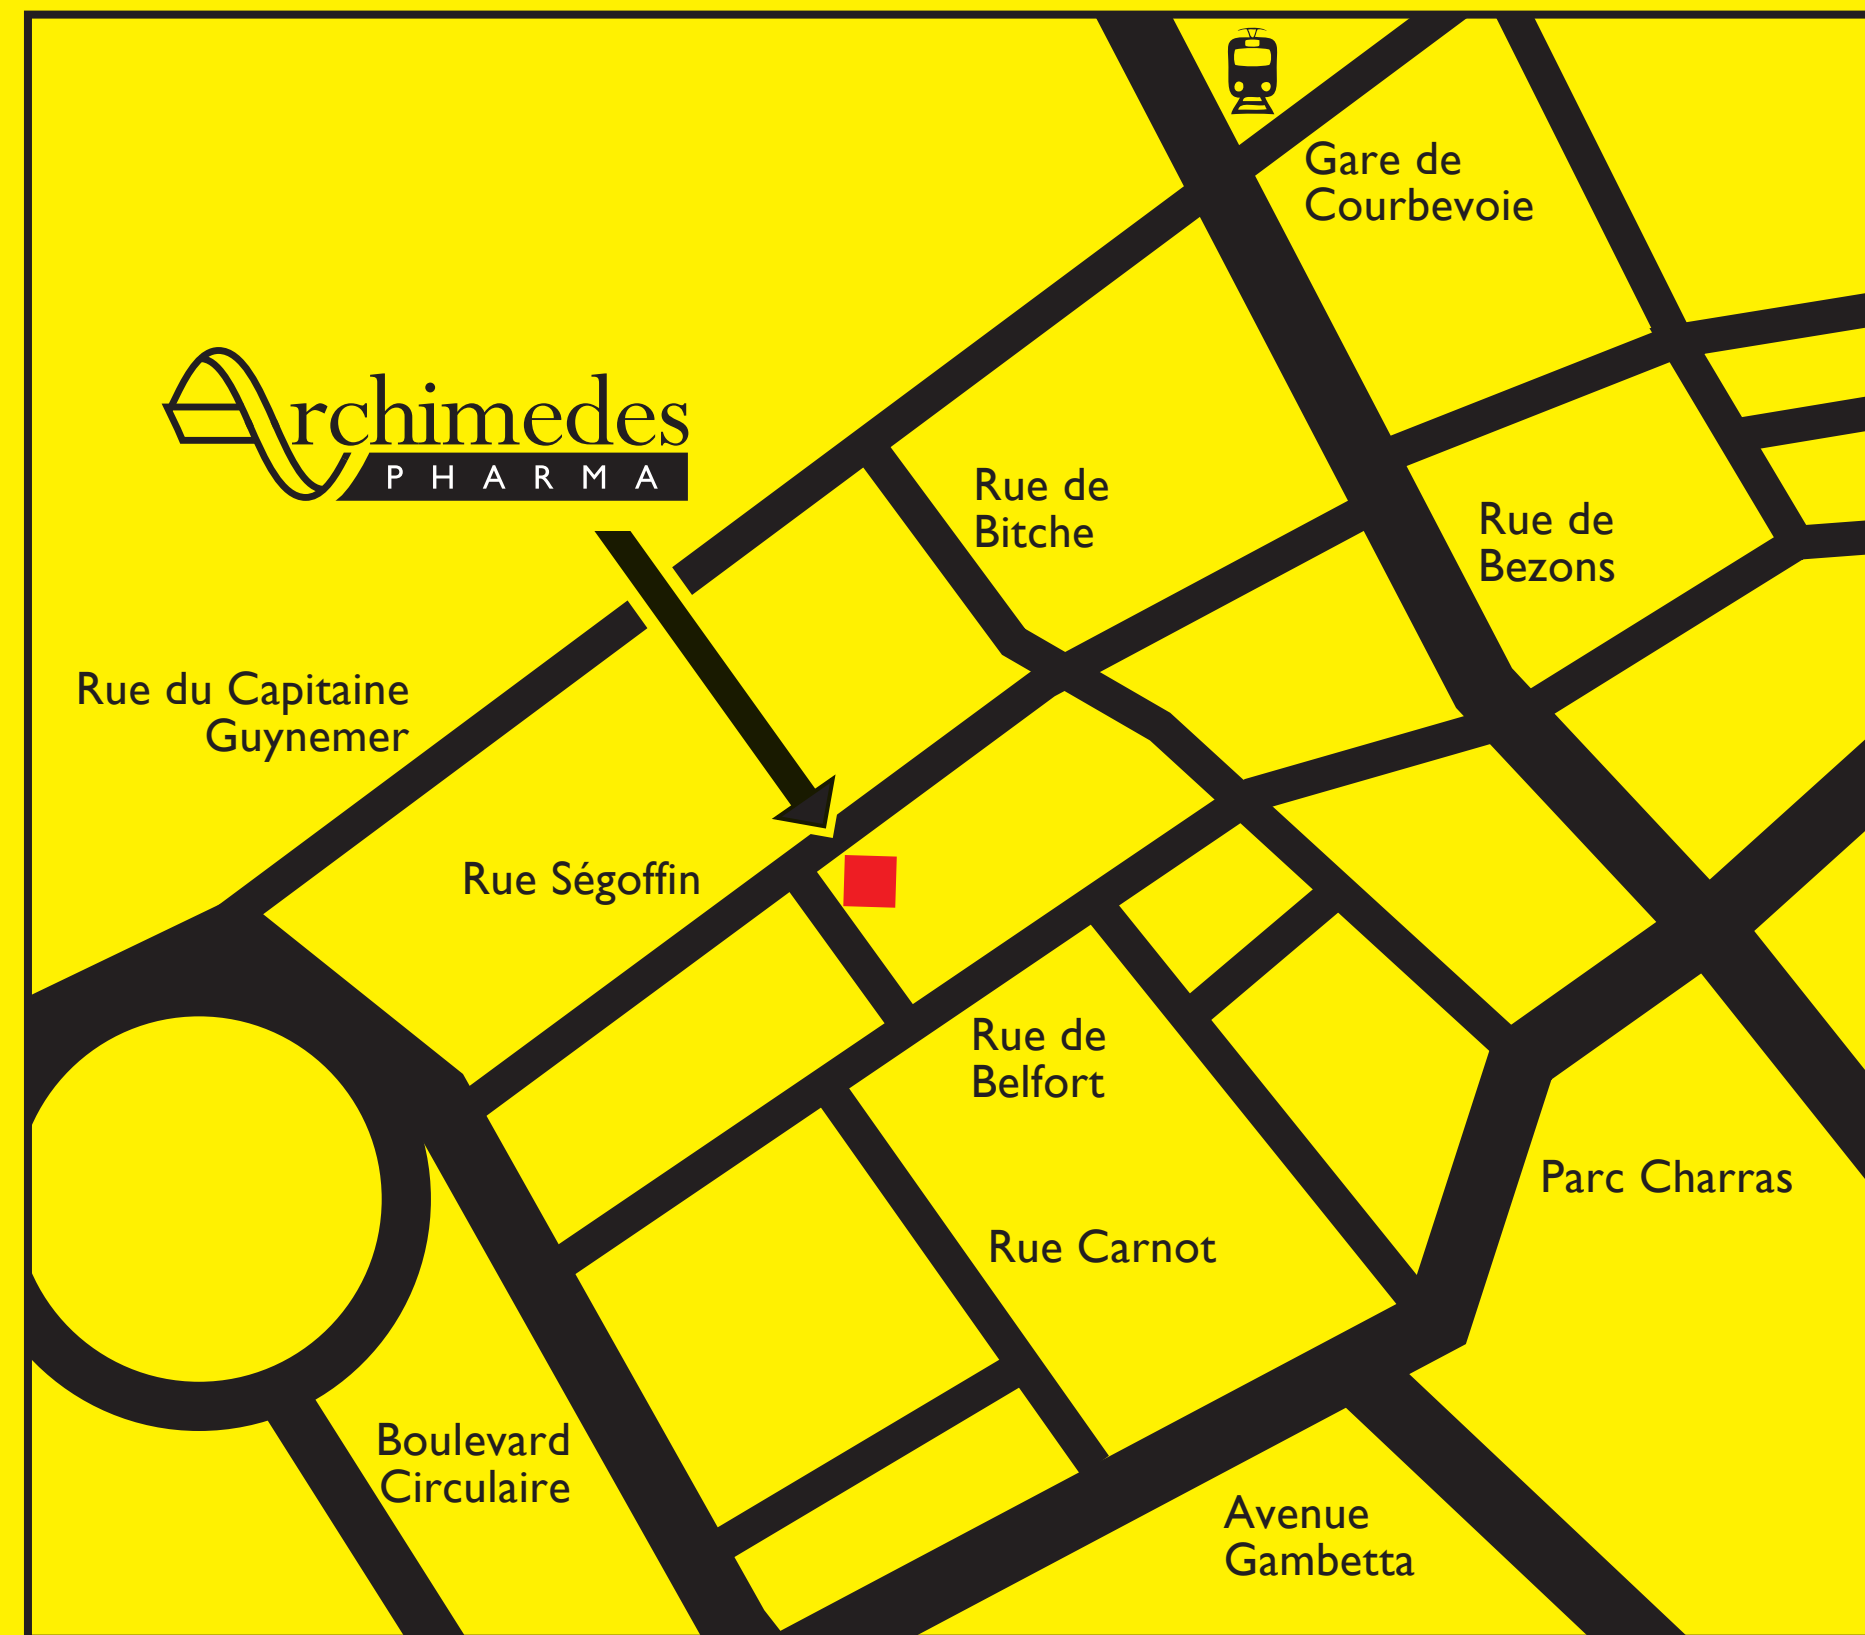

EN TRAIN: GARE DE COURBEVOIE

Prendre la rue de Bezons, puis à droite sur la rue Ségoffin.
La rue du Sergent Bobillot est la deuxième à gauche.

A PIED: (EN VENANT DE LA DÉFENSE)

Prendre la sortie Carpeaux. Descendre l'escalator menant vers la rue Ségoffin (entre le CNIT et la sculpture en forme de doigt). Traverser l'Avenue de la Division Leclerc et aller en face rue Ségoffin.
La rue du Sergent Bobillot est la première à droite en remontant la rue Ségoffin (face aux voitures).

EN VOITURE: DEPUIS L'AÉROPORT ROISSY CHARLES DE GAULLE

Prendre l'A1 en direction de Paris. Puis suivre l'A86 en direction de la Défense-Cergy Pontoise.
Prendre la D7 en direction de la Défense et suivre les quais jusqu'au croisement rue de l'Abrevoir.
Prendre à droite rue de l'Abrevoir puis continuer sur la rue de Bezons.
Prendre à gauche rue Ségoffin, la rue du Sergent Bobillot est la deuxième sur la gauche.

EN VOITURE: DEPUIS L'AÉROPORT D'ORLY

Prendre l'A6 en direction de Paris. Rejoindre le périphérique intérieur à Porte d'Orléans.
Sortir Porte Maillot et suivre l'avenue Charles de Gaulle jusqu'au Pont de Neuilly. Prendre à droite après le pont de Neuilly et suivre le quai du président Paul Doumer jusqu'au croisement rue de l'Abrevoir.
Prendre à gauche rue de l'Abrevoir puis continuer sur la rue de Bezons.
Prendre à gauche rue Ségoffin, la rue du Sergent Bobillot est la deuxième sur la gauche.